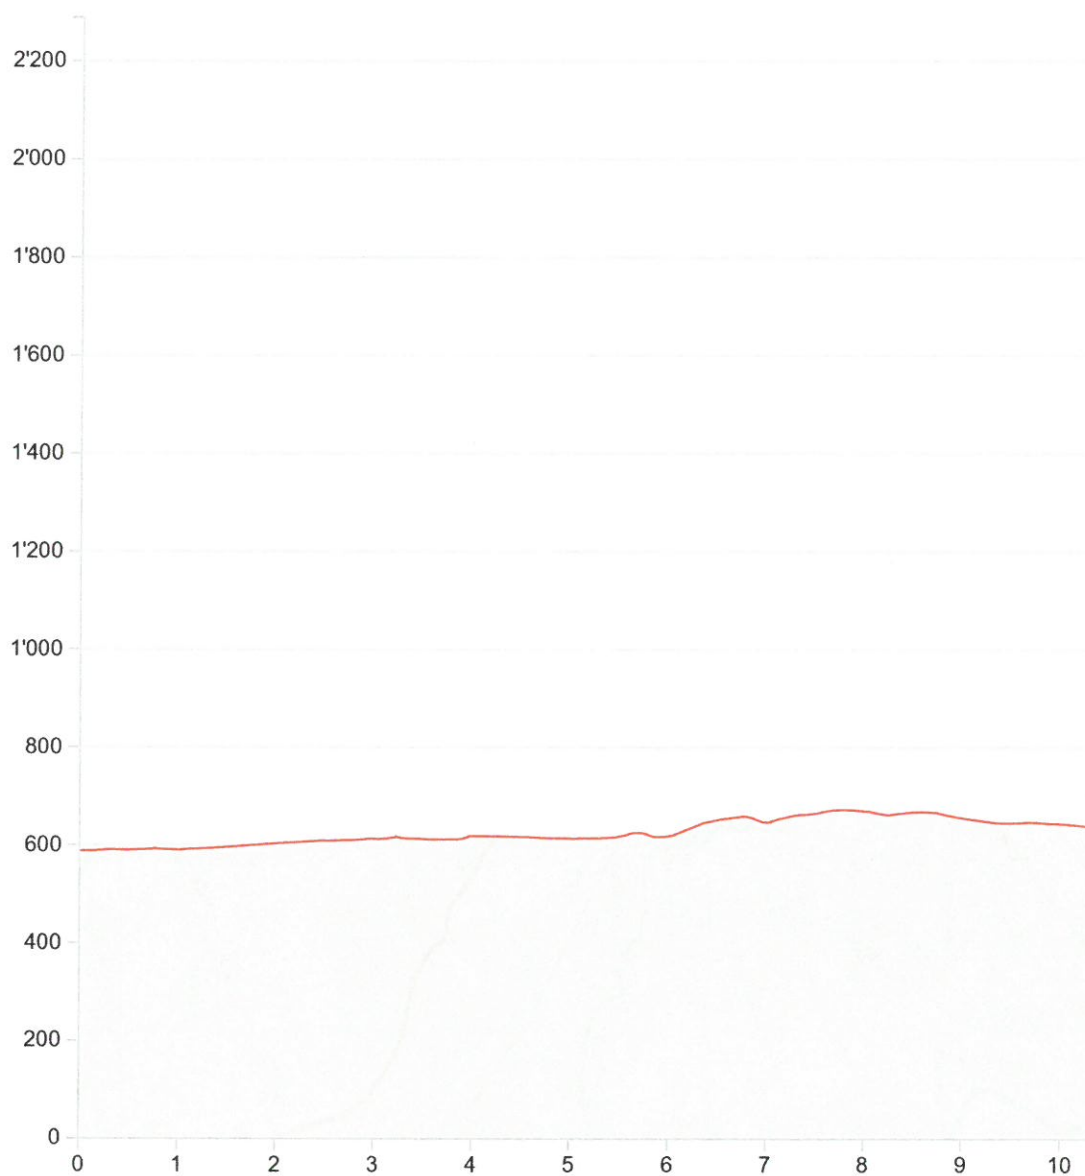

Zell - Chöli - Huttwil

Länge	10.36 km	Min./max. Höhe	588 m/673 m
Auf-/Abstieg	130 m/80 m	Wanderzeit	2 h 32 min