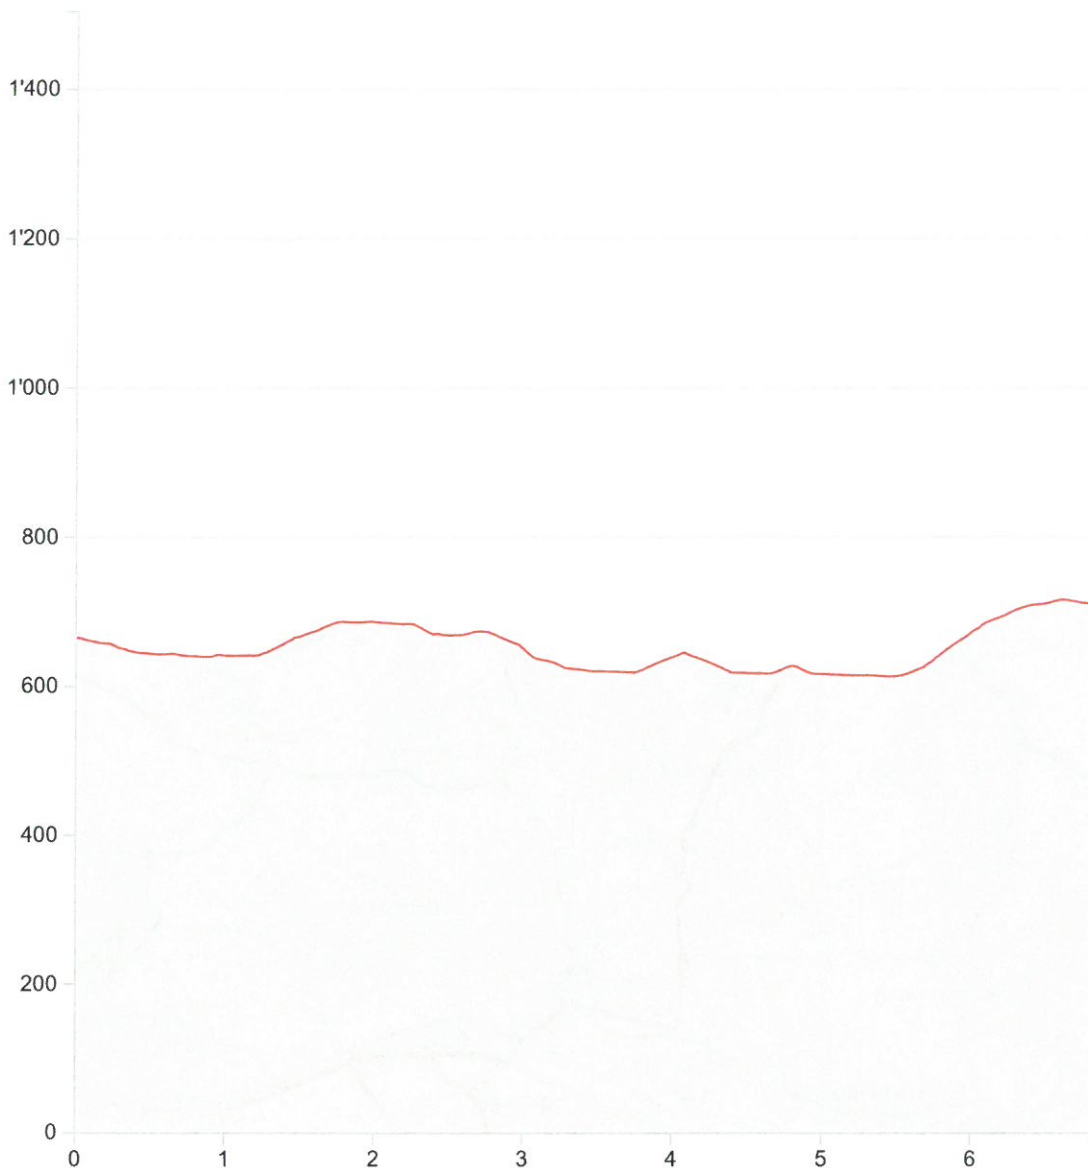

Partner SchweizMobil:

Geodaten © swisstopo (5704000138)

Gondiswil - Chöli

Länge	6.81 km	Min./max. Höhe	613 m/716 m
Auf-/Abstieg	198 m/152 m	Wanderzeit	1 h 47 min