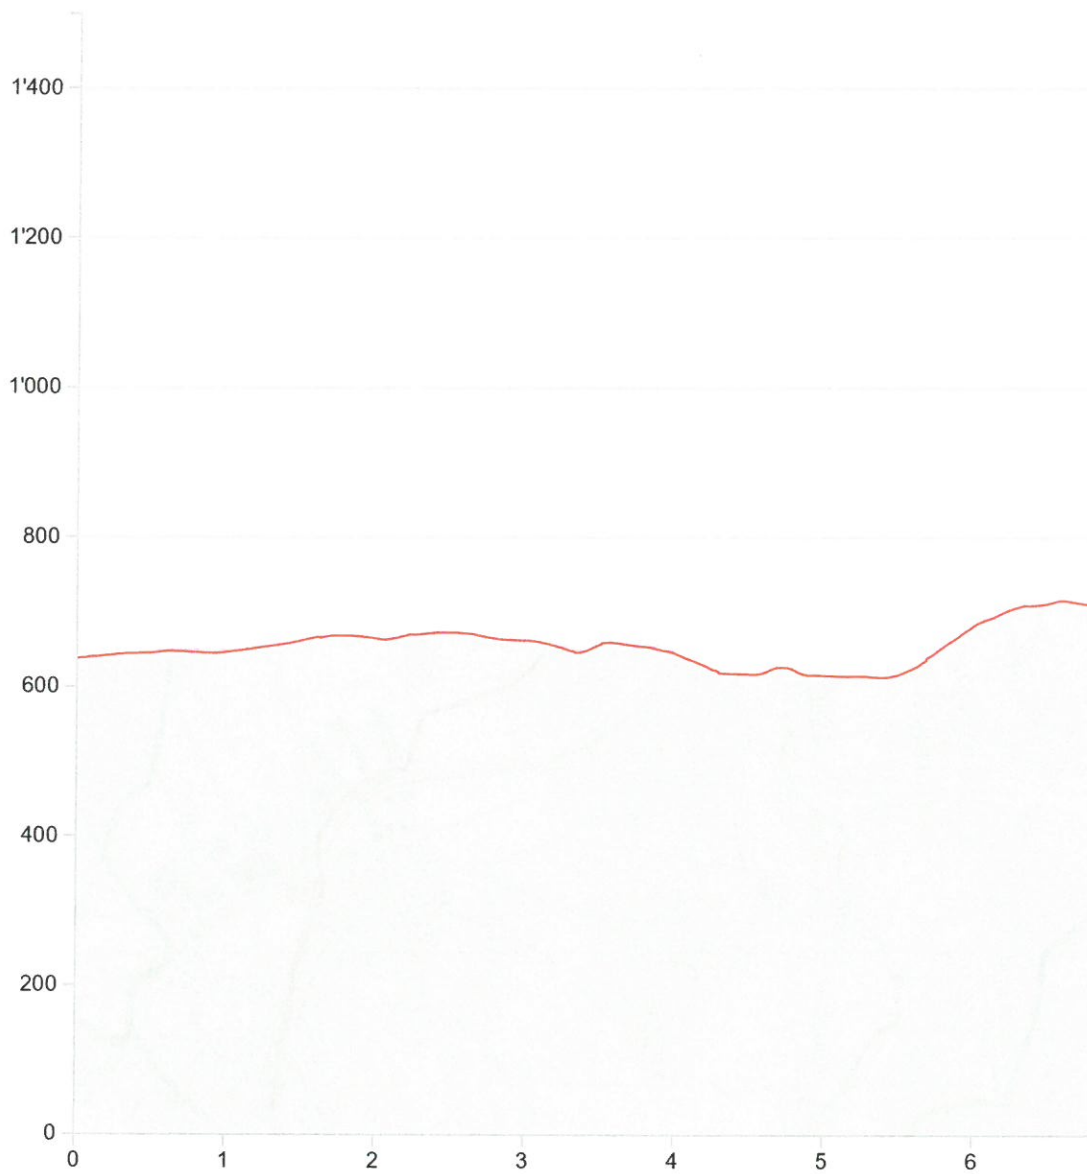

### Huttwil - Chöli

<b>Länge</b>	<b>6.79 km</b>	<b>Min./max. Höhe</b>	<b>613 m/716 m</b>
<b>Auf-/Abstieg</b>	<b>170 m/97 m</b>	<b>Wanderzeit</b>	<b>1 h 45 min</b>