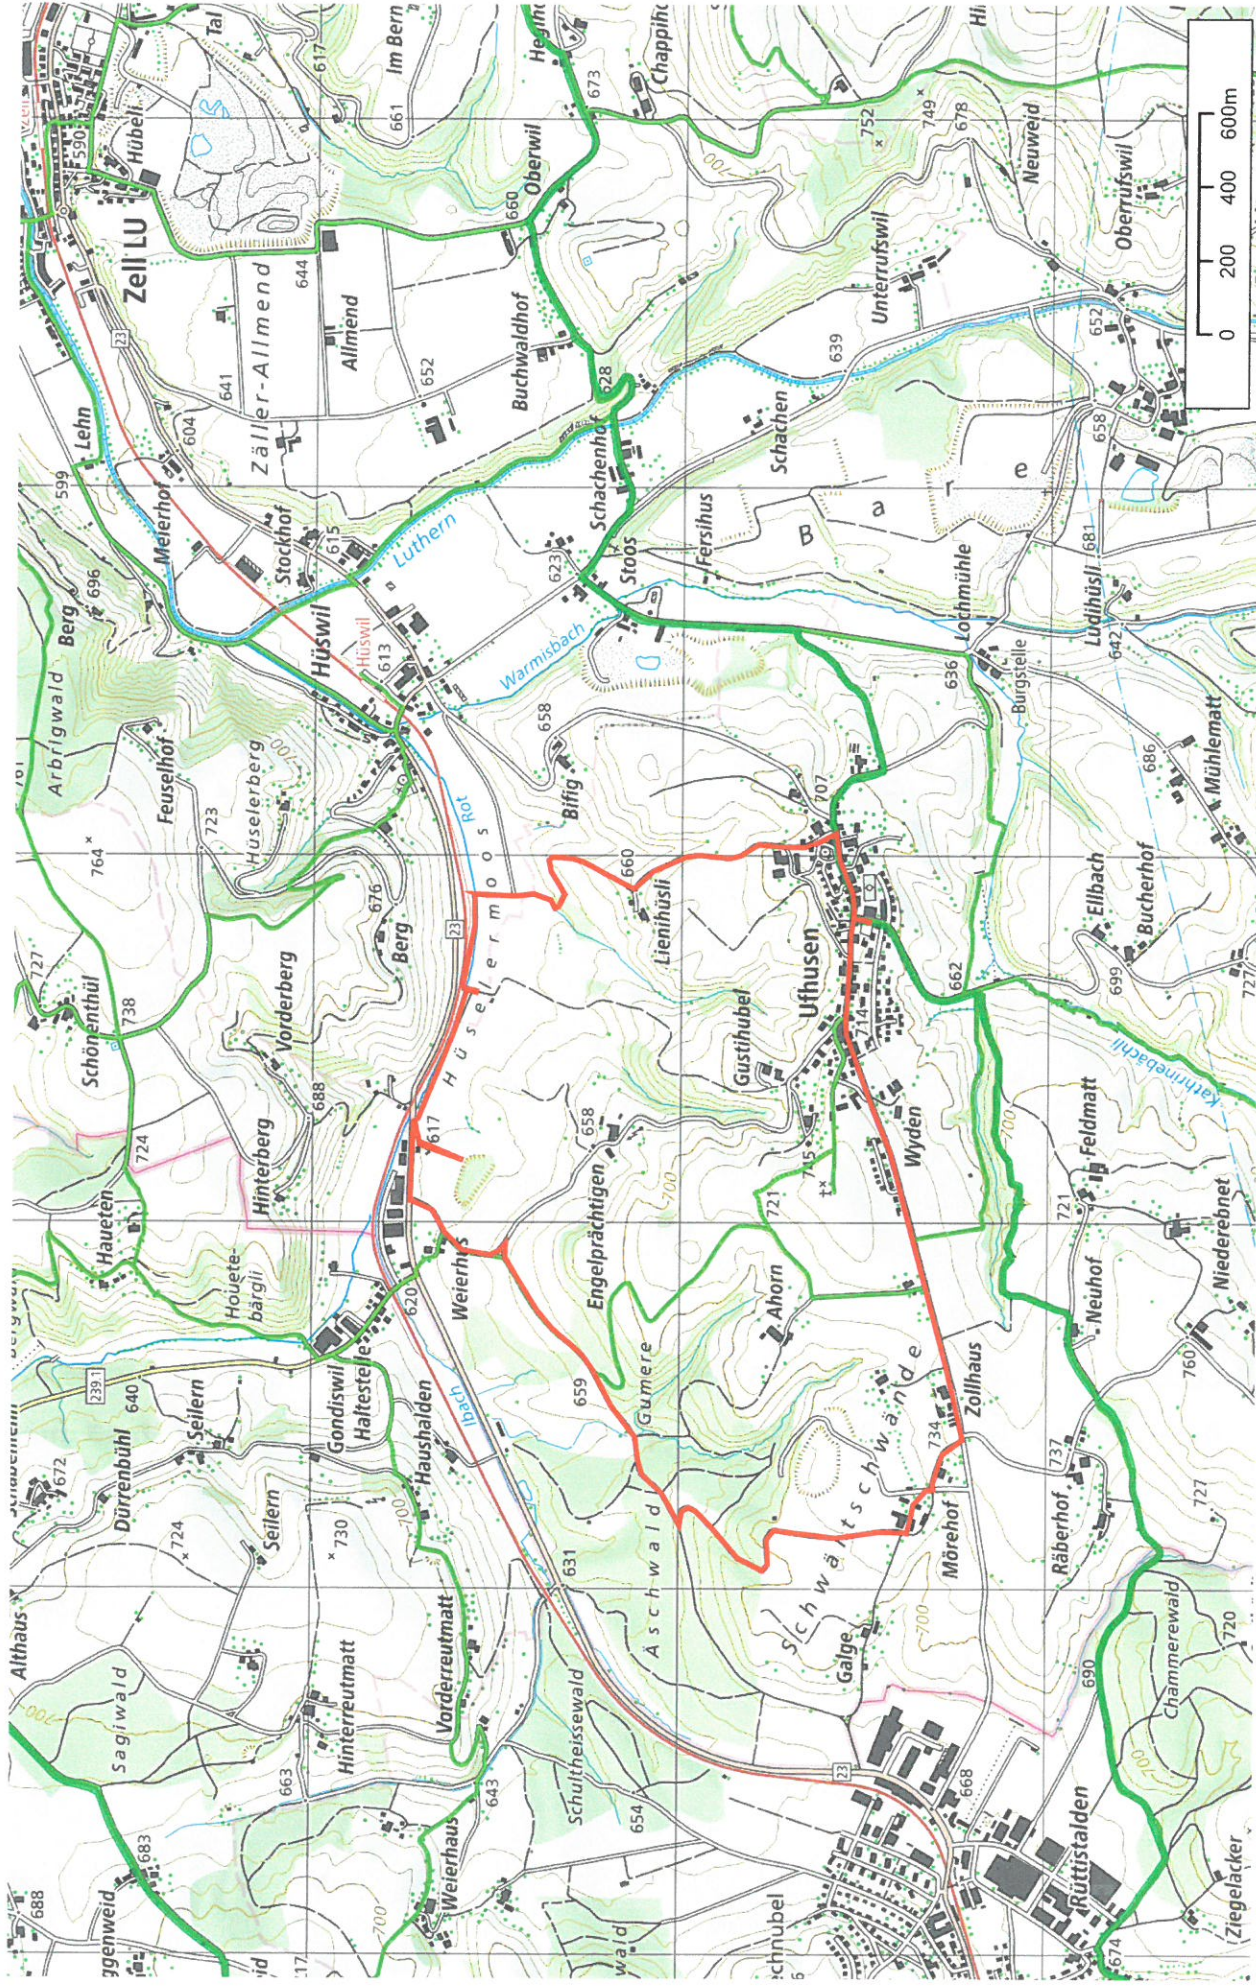

Die schönsten Routen zum Wandern, Velofahren,
Mountainbiken, Skaten und Kanufahren: www.schweizmobil.ch

Geodaten © swisstopo (5704000138)

Massstab 1: 20,000

Partner
SchweizMobil:

Schweizerische Eidgenossenschaft
Confédération suisse
Confederazione Svizzera
Confederaziun svizra

Ufhusen - Lienihüsli - Chöli- Ufhusen

Länge	6.73 km	Min./max. Höhe	612 m/735 m
Auf-/Abstieg	160 m/157 m	Wanderzeit	1 h 43 min