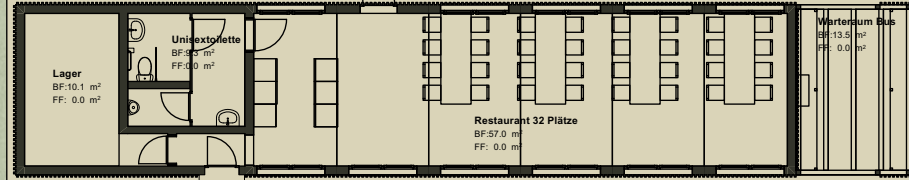

Wege und Vorplatz  
10 cm Strassenkies 0 - 32 mm  
Kiesiger Rohboden

Holtzstufe

Essbarer Garten

Nussbäume  
*Juglans regia*

Sitzplatz

Spielplatz  
Holzrugel  
regionales Holz

Parz. 651

Sand